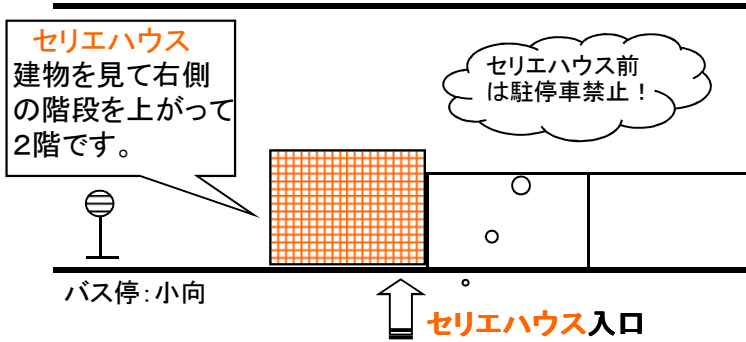

セリエハウス・自転車置き場地図

バス通り 小向交番 国道1号方面 →

ブックオフ 国道1号方面 →

POST

セリエハウス 住所: 川崎市幸区小向8-3 坂本ビル2階 201