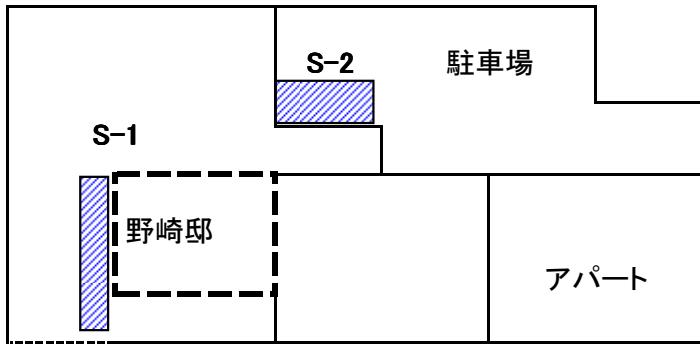

セリエハウス・自転車置き場地図

バス通り 小向交番 国道1号方面 →

ブックオフ 国道1号方面 →

POST

セリエハウス 住所: 川崎市幸区小向8-3 坂本ビル2階 201